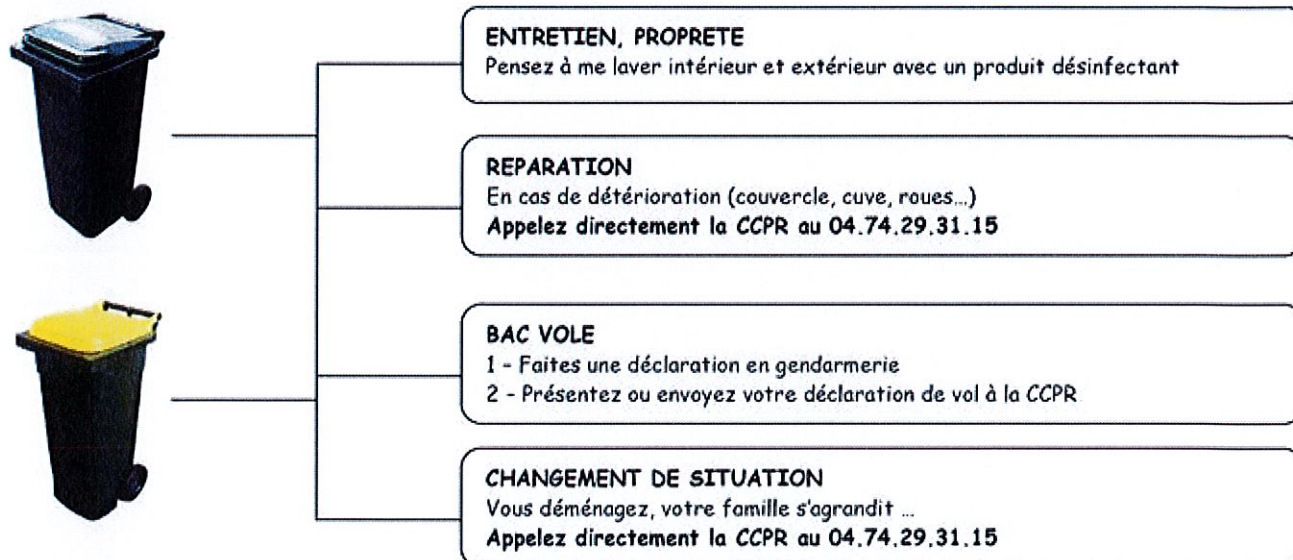

ATTESTATION DE MISE A DISPOSITION ET D'UTILISATION DES BACS ROULANTS POUR LA COLLECTE DES DECHETS MENAGERS ET ASSIMILES

1 - DU BON USAGE DES BACS

Deux bacs roulants sont mis à votre disposition :

- ♦ un bac à couvercle vert pour la collecte des ordures ménagères qui ne se recyclent pas (le couvercle est marron pour les résidents des communes de St Maurice l'Exil et de Clonas sur Varèze),
- ♦ un bac à couvercle jaune pour la collecte de vos emballages ménagers et journaux/magazines à recycler.

Ils sont la propriété de la Communauté de Communes mais il vous incombe de faire les démarches nécessaires selon les situations :

2 - COLLECTE

- ♦ Présentez vos bacs roulants remplis correctement (consultez le guide de tri), couvercle fermé pour une garantie d'hygiène et de propreté et uniquement aux jours de collecte.
- ♦ Ne laissez aucun déchet et sac à côté ou sur le bac.
- ♦ Une fois vidé, pensez à le rentrer, il pourrait faire l'objet de détériorations éventuelles.