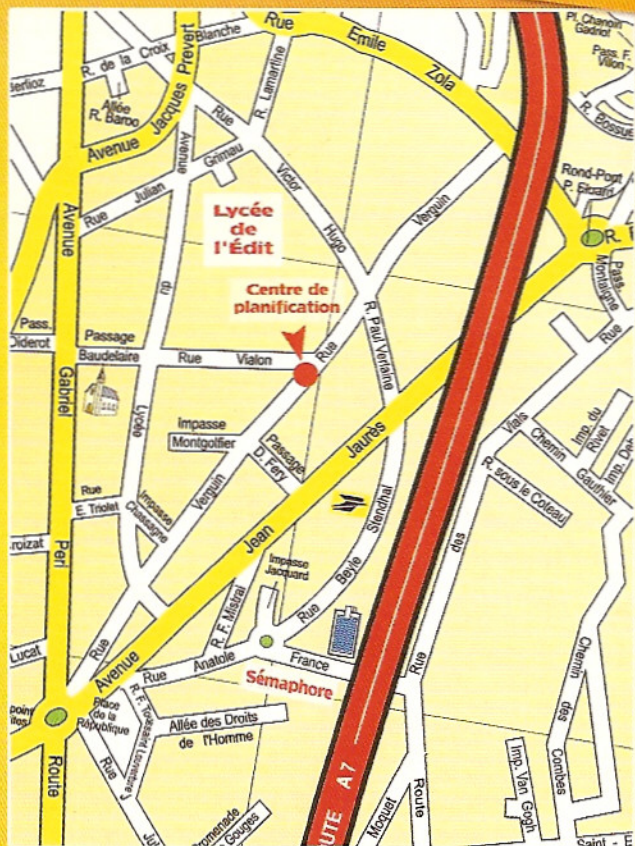

- Consultations médicales
- Tiers payant
- Gratuit pour les mineurs et non assurés sociaux
- Entretiens confidentiels et gratuits

Pour nous contacter, un appel téléphonique suffit

Centre de planification et d'éducation familiale

48, rue François-Verguin

38150 Roussillon

: 04 74 86 55 62